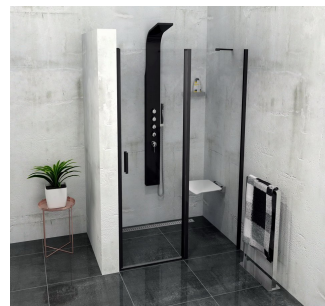

Produktový list

Objednací kód: **ZL1310B**

ZOOM LINE BLACK sprchové dveře 1000mm, čiré sklo

ZL1310BL

ZL1310BR